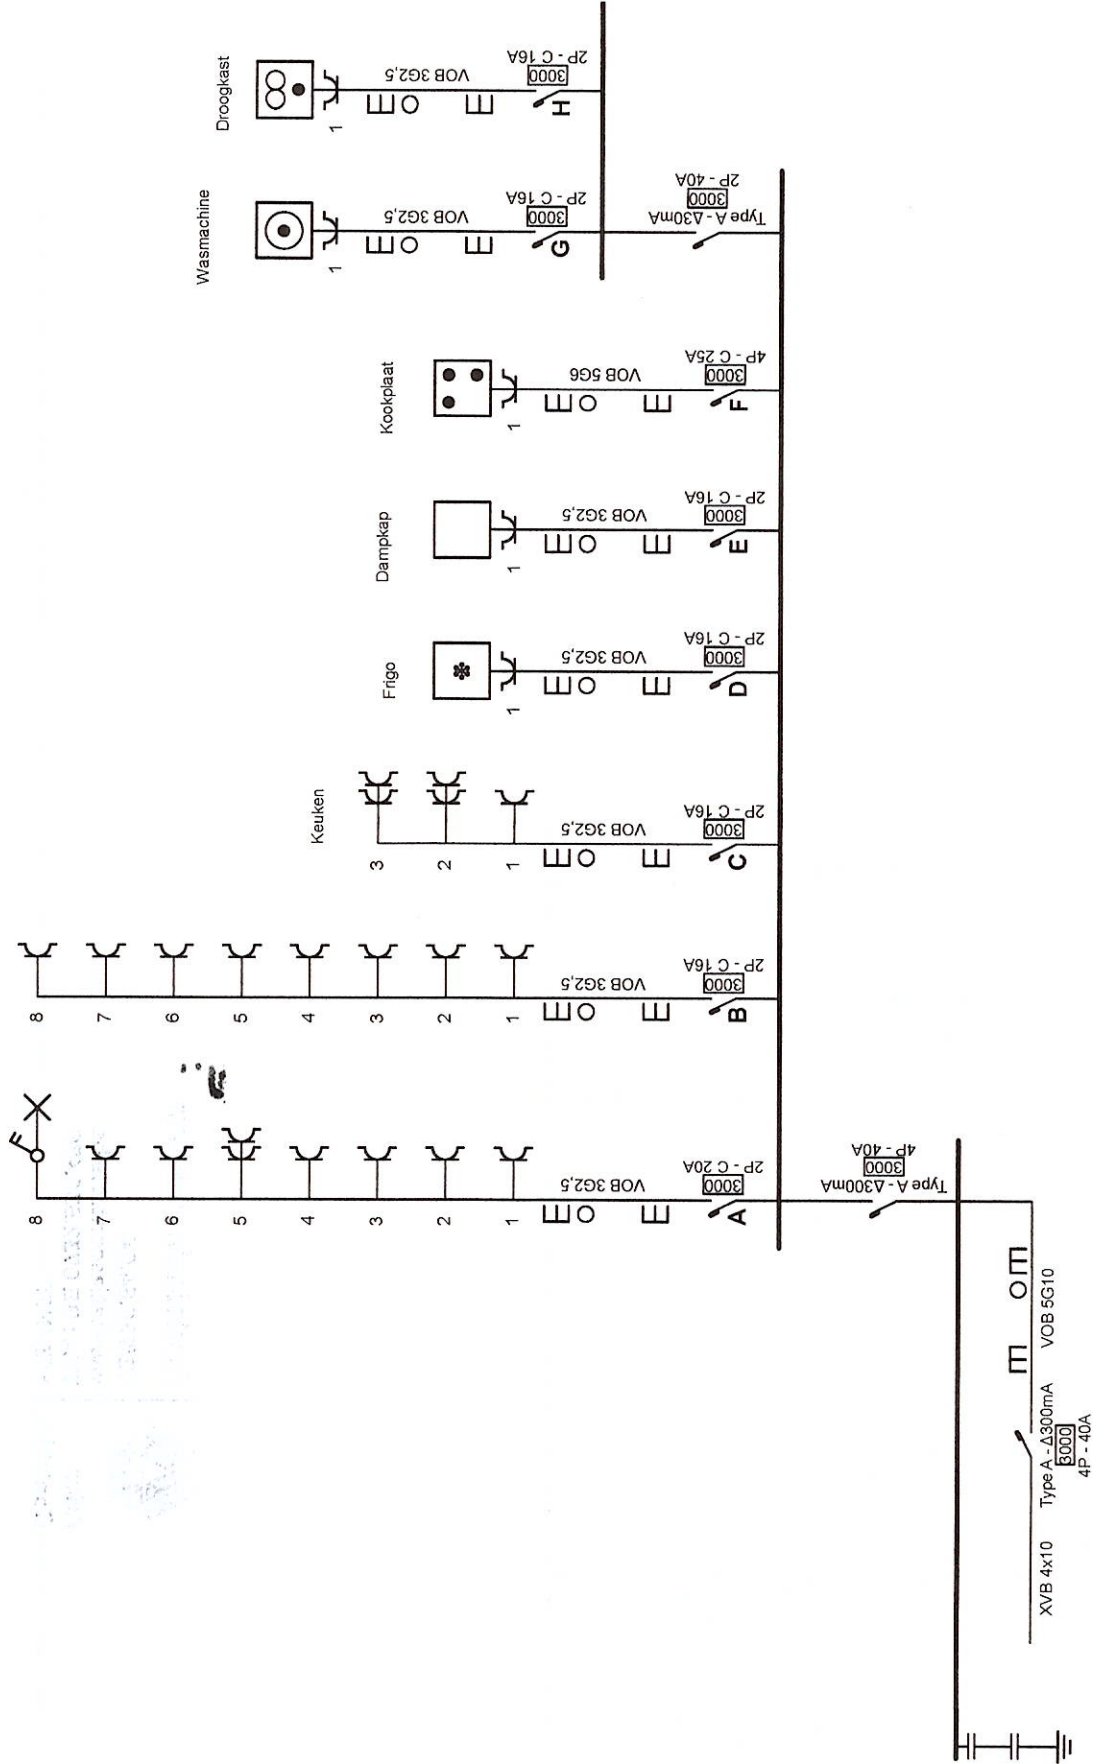

Woning+Berging+WC Slaapkamers+Gang

Erkend Organisme
 Elektro Elite
 GSM: +32485...
 e-mail: info@elektroelite.be
 BE0803325294

Atlas
 Contrôle . 663-INSP

Plaats van de elektrische installatie
 Salman
 Bisschoppenhoflaan 435
 2100 Deurne