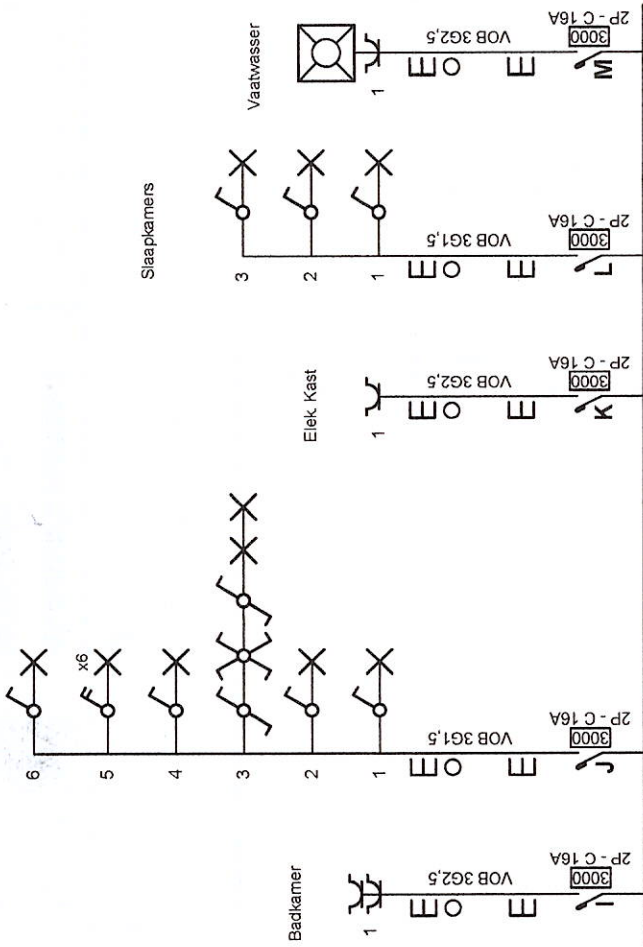

Woning + Gang + Badkamer + Keuken + Berging

Abdelaziz Achbari
02726.64.04
www.atlascontrole.be
TVA : BE 0732.536.476

Centrale - 663-INSP

Erkend Organisme
Elektro Elite
GSM: +32489618037
e-mail: info@elektroelite.be
BE0803325294

Abdelaziz Achbari
02726.64.04
www.atlascontrole.be
TVA : BE 0732.536.476

Plaats van de elektrische installatie
Saliman
Bisschoppenhoofaan 435
2100 Deurne

Installateur
Elektro Elite
Wondelgemstraat 9
9000 Gent
GSM: +32 489 61 80 37
e-mail: habibxp22@gmail.com
BE 0803.325.294

p. 2/3
Eendraadschema
2 x 230V ~ 50Hz