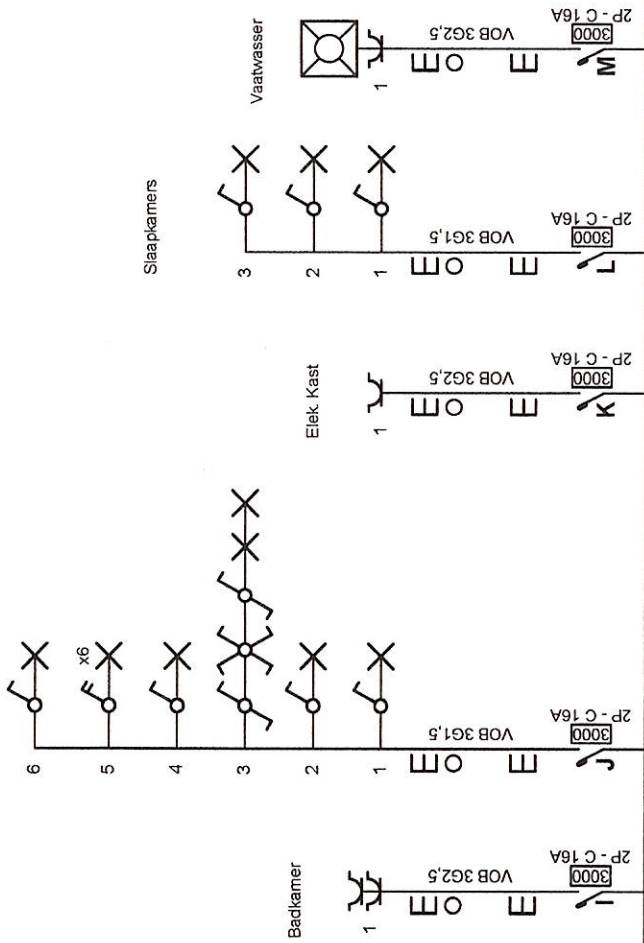

p. 2/3
 Eendraadschema
 2 x 230V ~ 50Hz

Woning + Gang + Badkamer + Keuken + Berging

Erkend Organisme

Elektro Eijla

GSM: +32 489 61 80 37

e-mail: info@elektro-eijla.be

BE0803326666

Abdelaziz Achbari